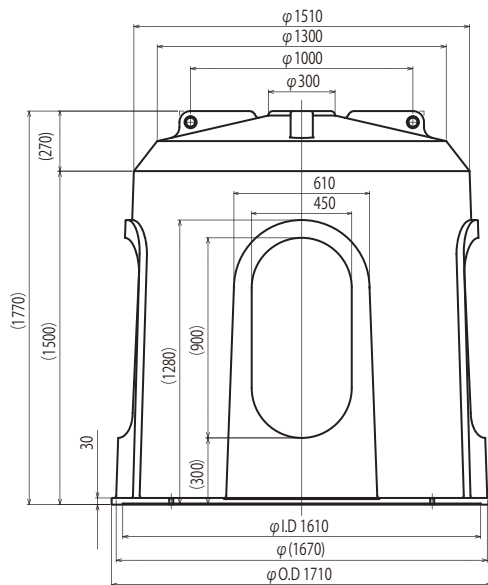

..... 牧草の飛散も少なく、
清潔感アップ。

.....
円柱形だから、横に倒せば転がして運べます。

撮影協力：ソメスサドル株式会社

ロールキャップ製品図面

製造・販売元 (スイコーグループ)

北海道スイコー株式会社

本社・営業部：TEL 011-398-5510/FAX 011-398-5522
〒063-0051 札幌市西区宮の沢1条3丁目4-12
砂川工場：TEL 0125-53-1101/FAX 0125-53-1102
〒073-0167 砂川市西7条北22丁目124-8
URL <http://www.h-suiko.co.jp/>