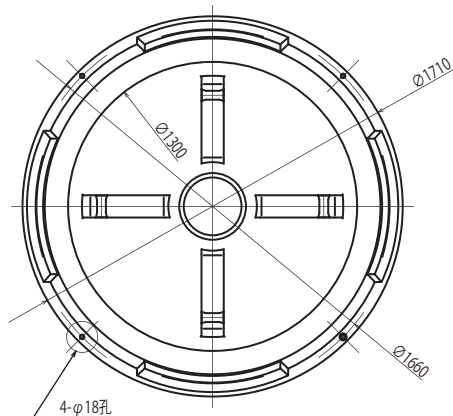

簡単!! きれい!!

ロールキャップ

- ★ 牧草ロールに被せるだけ。
- ★ 雨や風の影響も受けにくい。
- ★ 牧草が散らかりにくく、見た目もきれい。
- ★ 運搬、設置は重機を使わず1人でもできる。
- ★ メンテナンスはブラシと水洗いでOK!

安心の
国内製造

牧草の
劣化防止

見た目が
スマート

屋根と壁が雨・風から
牧草を守ります。

..... 窓は四方にあります。

..... 牧草の飛散も少なく、
清潔感アップ。

.....
円柱形だから、横に倒せば転がして運べます。

撮影協力：ソメスサドル株式会社

ロールキャップ製品図面

製造・販売元 (スイコーグループ)

北海道スイコー株式会社

本社・営業部：TEL 011-398-5510/FAX 011-398-5522
〒063-0051 札幌市西区宮の沢1条3丁目4-12
砂川工場：TEL 0125-53-1101/FAX 0125-53-1102
〒073-0167 砂川市西7条北22丁目124-8
URL <http://www.h-suiko.co.jp/>