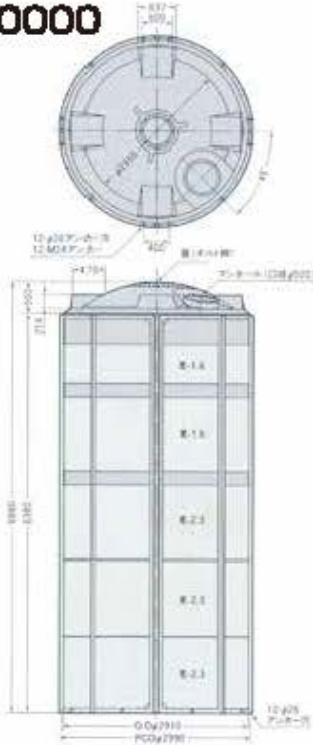

# MCタンク

大容量・高比重液に  
最適な補強枠付の  
密閉丸型タイプ

製品図

MC-40000

製品図

MC-30000

MC-30000