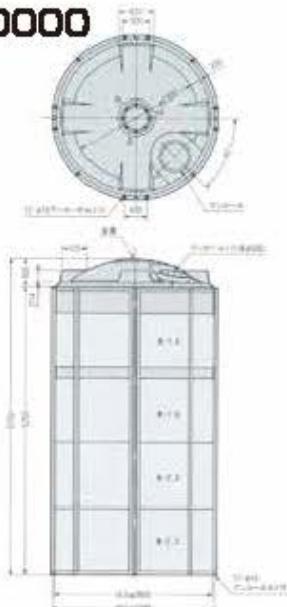

# MCタンク

大容量・高比重液に  
最適な補強枠付の  
密閉丸型タイプ

製品図

MC-40000

製品図

MC-30000

MC-30000