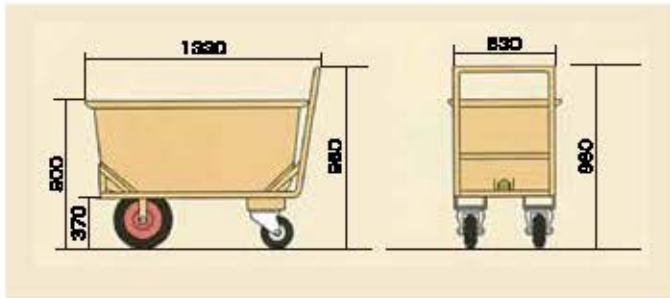

ハーベストカー

4輪なのでいつも安定、エアータイヤで
快適な運搬作業、畜産業の給餌、
農水産品の運搬等に適しています。

●全幅/630 ●全長/1330 ●全高/980
●搭載容量/HK-250 HKF-200

給水槽 一度にたくさんの牛が、がぶがぶと水を飲みます。
ボールタップがついているので自動給水し、満水になると止水します。

給水槽600L

給水槽400L

(単位:mm)

製品名	寸法	重量・備考
給水槽600L	本体寸法：幅1300×高さ1250×奥行1875	20A/ボールタップ付き
給水槽400L	正面入口：幅 950×高さ1000	20A/ボールタップ付き