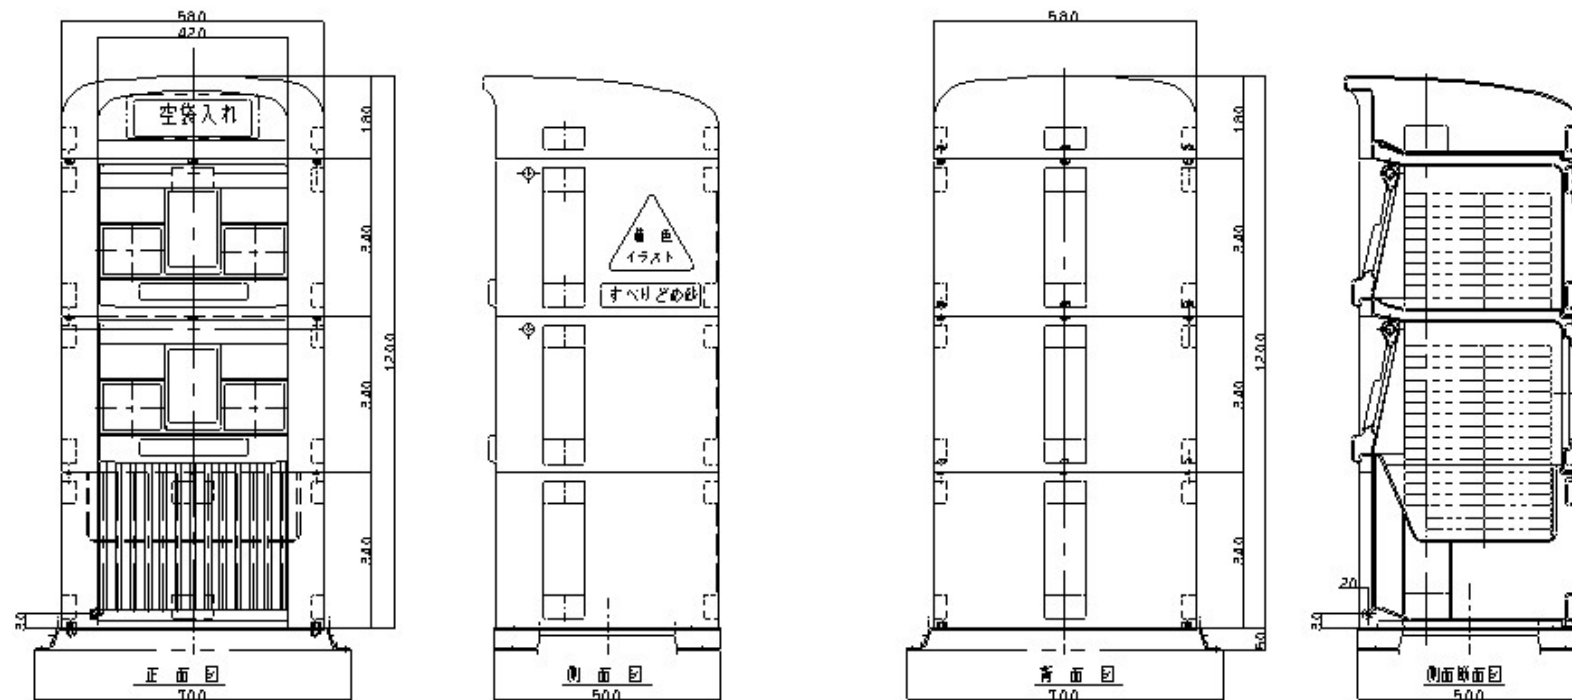

発行日： 2004.03.03
改訂日：

色相 グレー・ブラウン・ダークブラウン
※ 寸法は全て参考値とする。