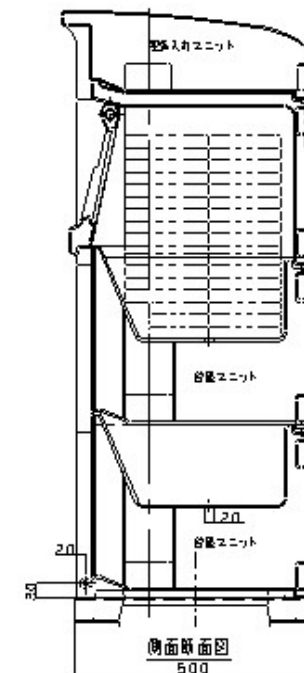

発行日： 2004.03.03

改訂日：

色相 グレー・ブラウン・ダークブラウン
※ 寸法は全て参考値とする。