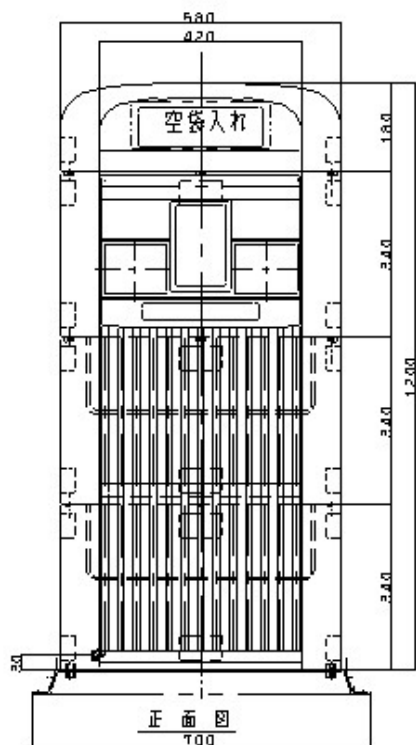

発行日： 2004.03.03

改訂日：

色相 グレー・ブラウン・ダークブラウン
※ 寸法は全て参考値とする。