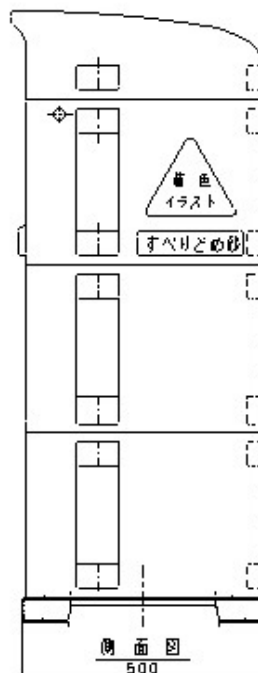

発行日： 2004.03.03

改訂日：

色相 グレー・ブラウン・ダークブラウン
※ 寸法は全て参考値とする。