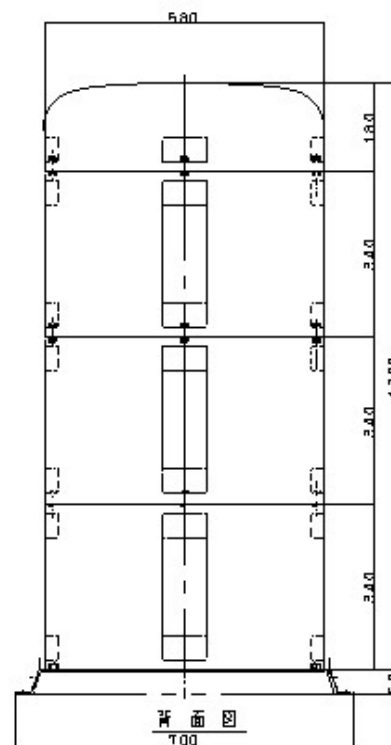

発行日： 2004.03.03

改訂日：

色相 グレー・ブラウン・ダークブラウン
※ 寸法は全て参考値とする。